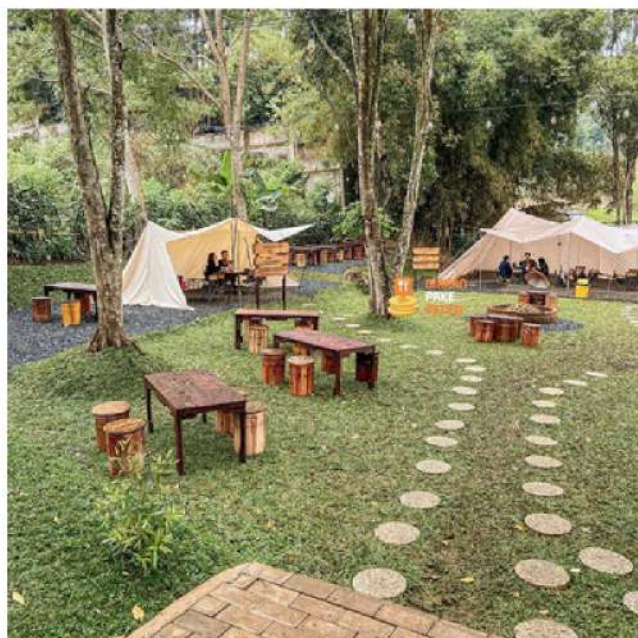

RÉAMÉNAGEMENT

PARC

municipal

Municipalité du canton de Saint-Camille

Terrain de *jeu*

- proximité / endroit central
- bel aménagement paysager
- présence d'arbres (ombre)
- les jeux d'eau,

- Avoir des modules 0-5 ans
- Plus de modules de jeux
- Des bancs à l'ombre pour les parents
- Accessibilité pour tous
- Ajouter des espaces repos | repas
- Revitaliser les terrains

Terrain de *baseball*

- espace multi-usage
- belle grande surface
- bien utilisé par les OldTimers et les matchs de soccer

- réparer les clôtures
- réparer les buts
- ajouter du sable

Chalet des *loisirs*

Toit des *Quatre-temps*

- Surface couverte
- Versatilité sports / grands rassemblements

- Besoin d'un coup de peinture
- Réparer les choses cassées (bancs des joueurs)
- Améliorer/sécuriser les estrades
- Sonorisation déficiente
- Lieu froid et humide l'été, peut accueillant

Lieu de rencontres

Avoir un espace convivial favorisant les repas partagés et les rassemblements.

Esprit Saint-Camille

Intégrer l'esprit créatif et innovant de Saint-Camille.

Espace

repas

- Manger ensemble
- Se rassembler
- Créer des occasions
- Convivialité
- Nourricier